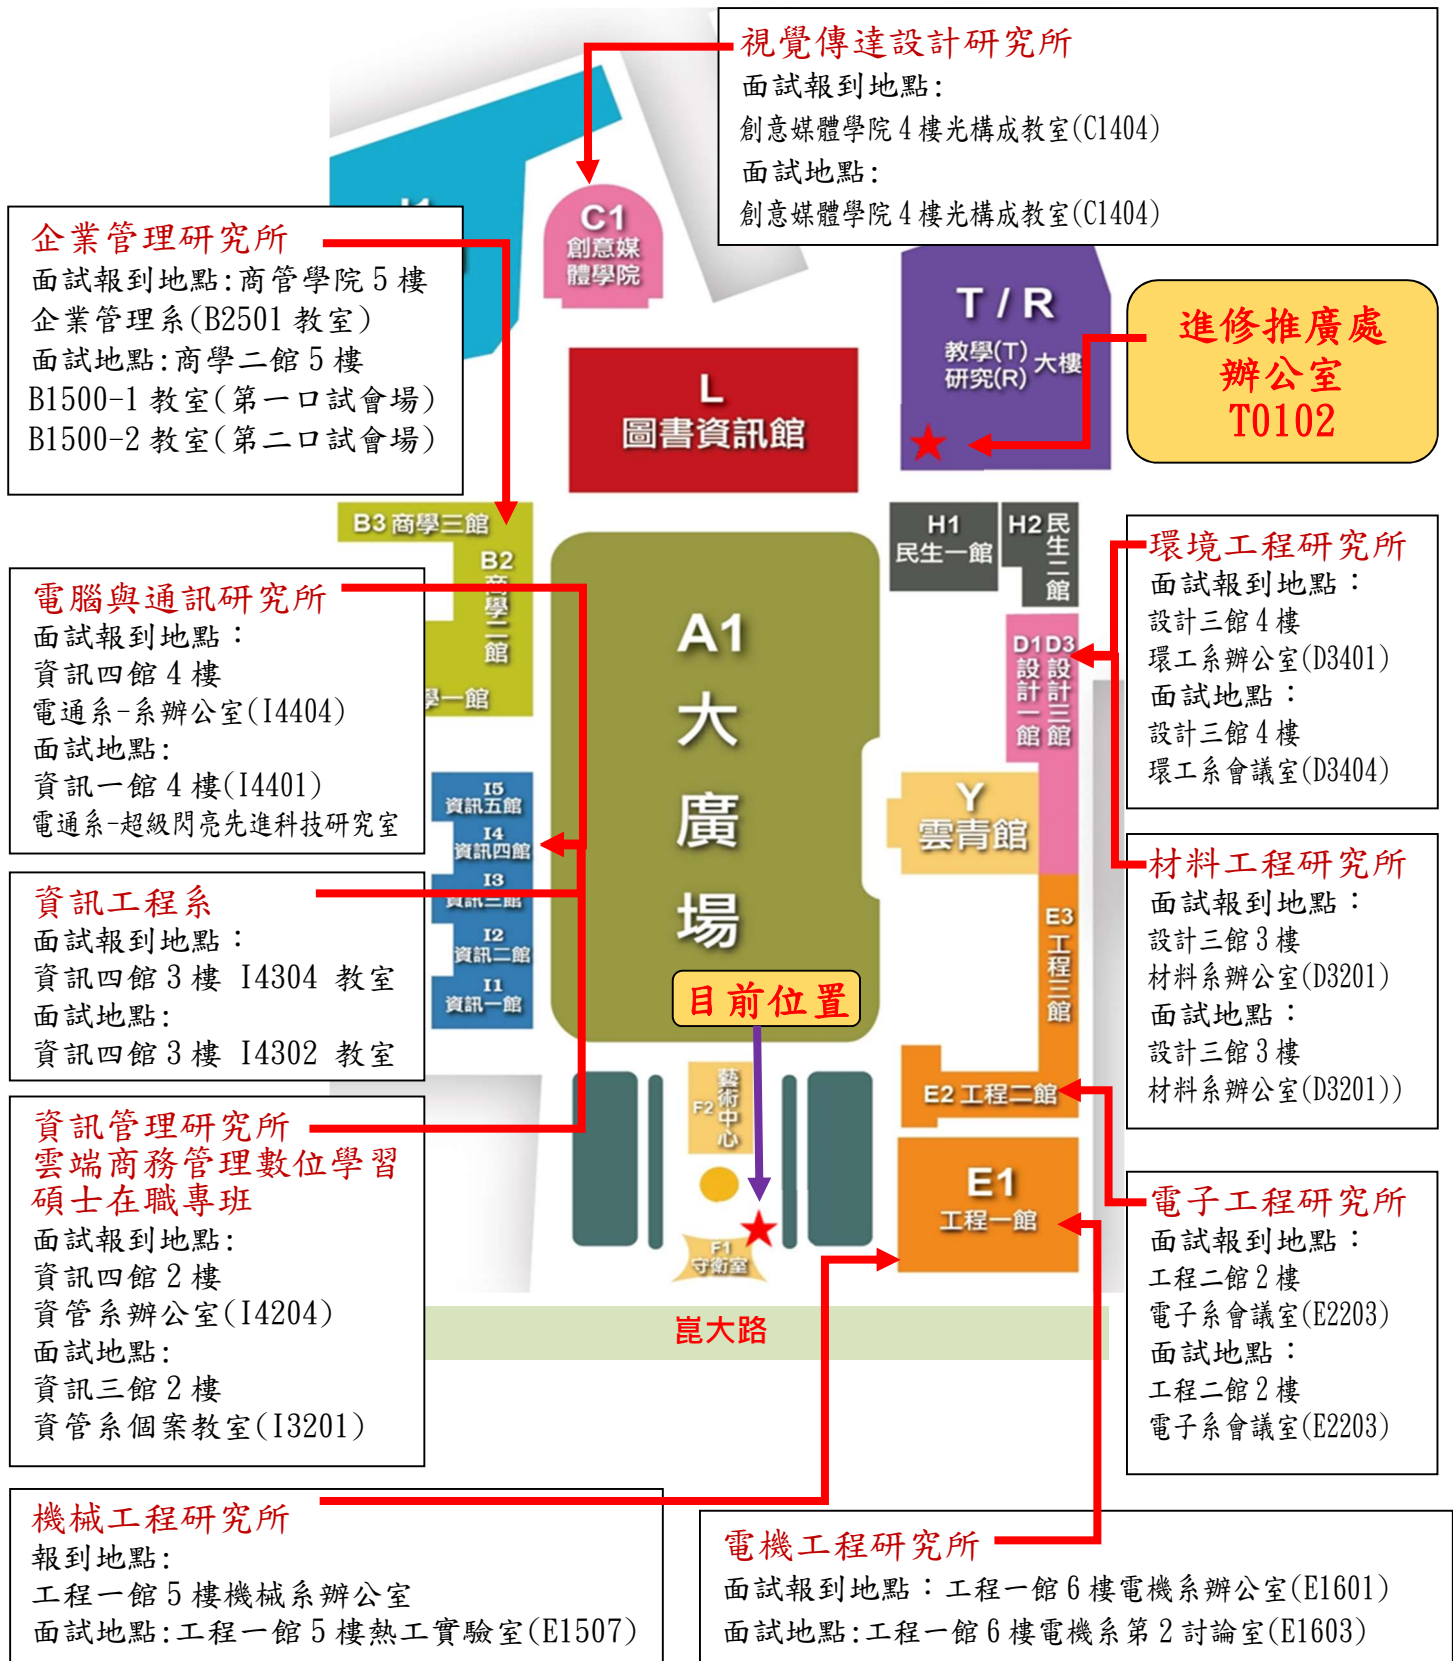

崑山科技大學 109 學年度碩士在職專班面試地點位置圖

1. 面試時間依各系公告為準
2. 汽車可憑准考證進入校園停放於白色車格內
3. 機車可停於校門口對面之停車場