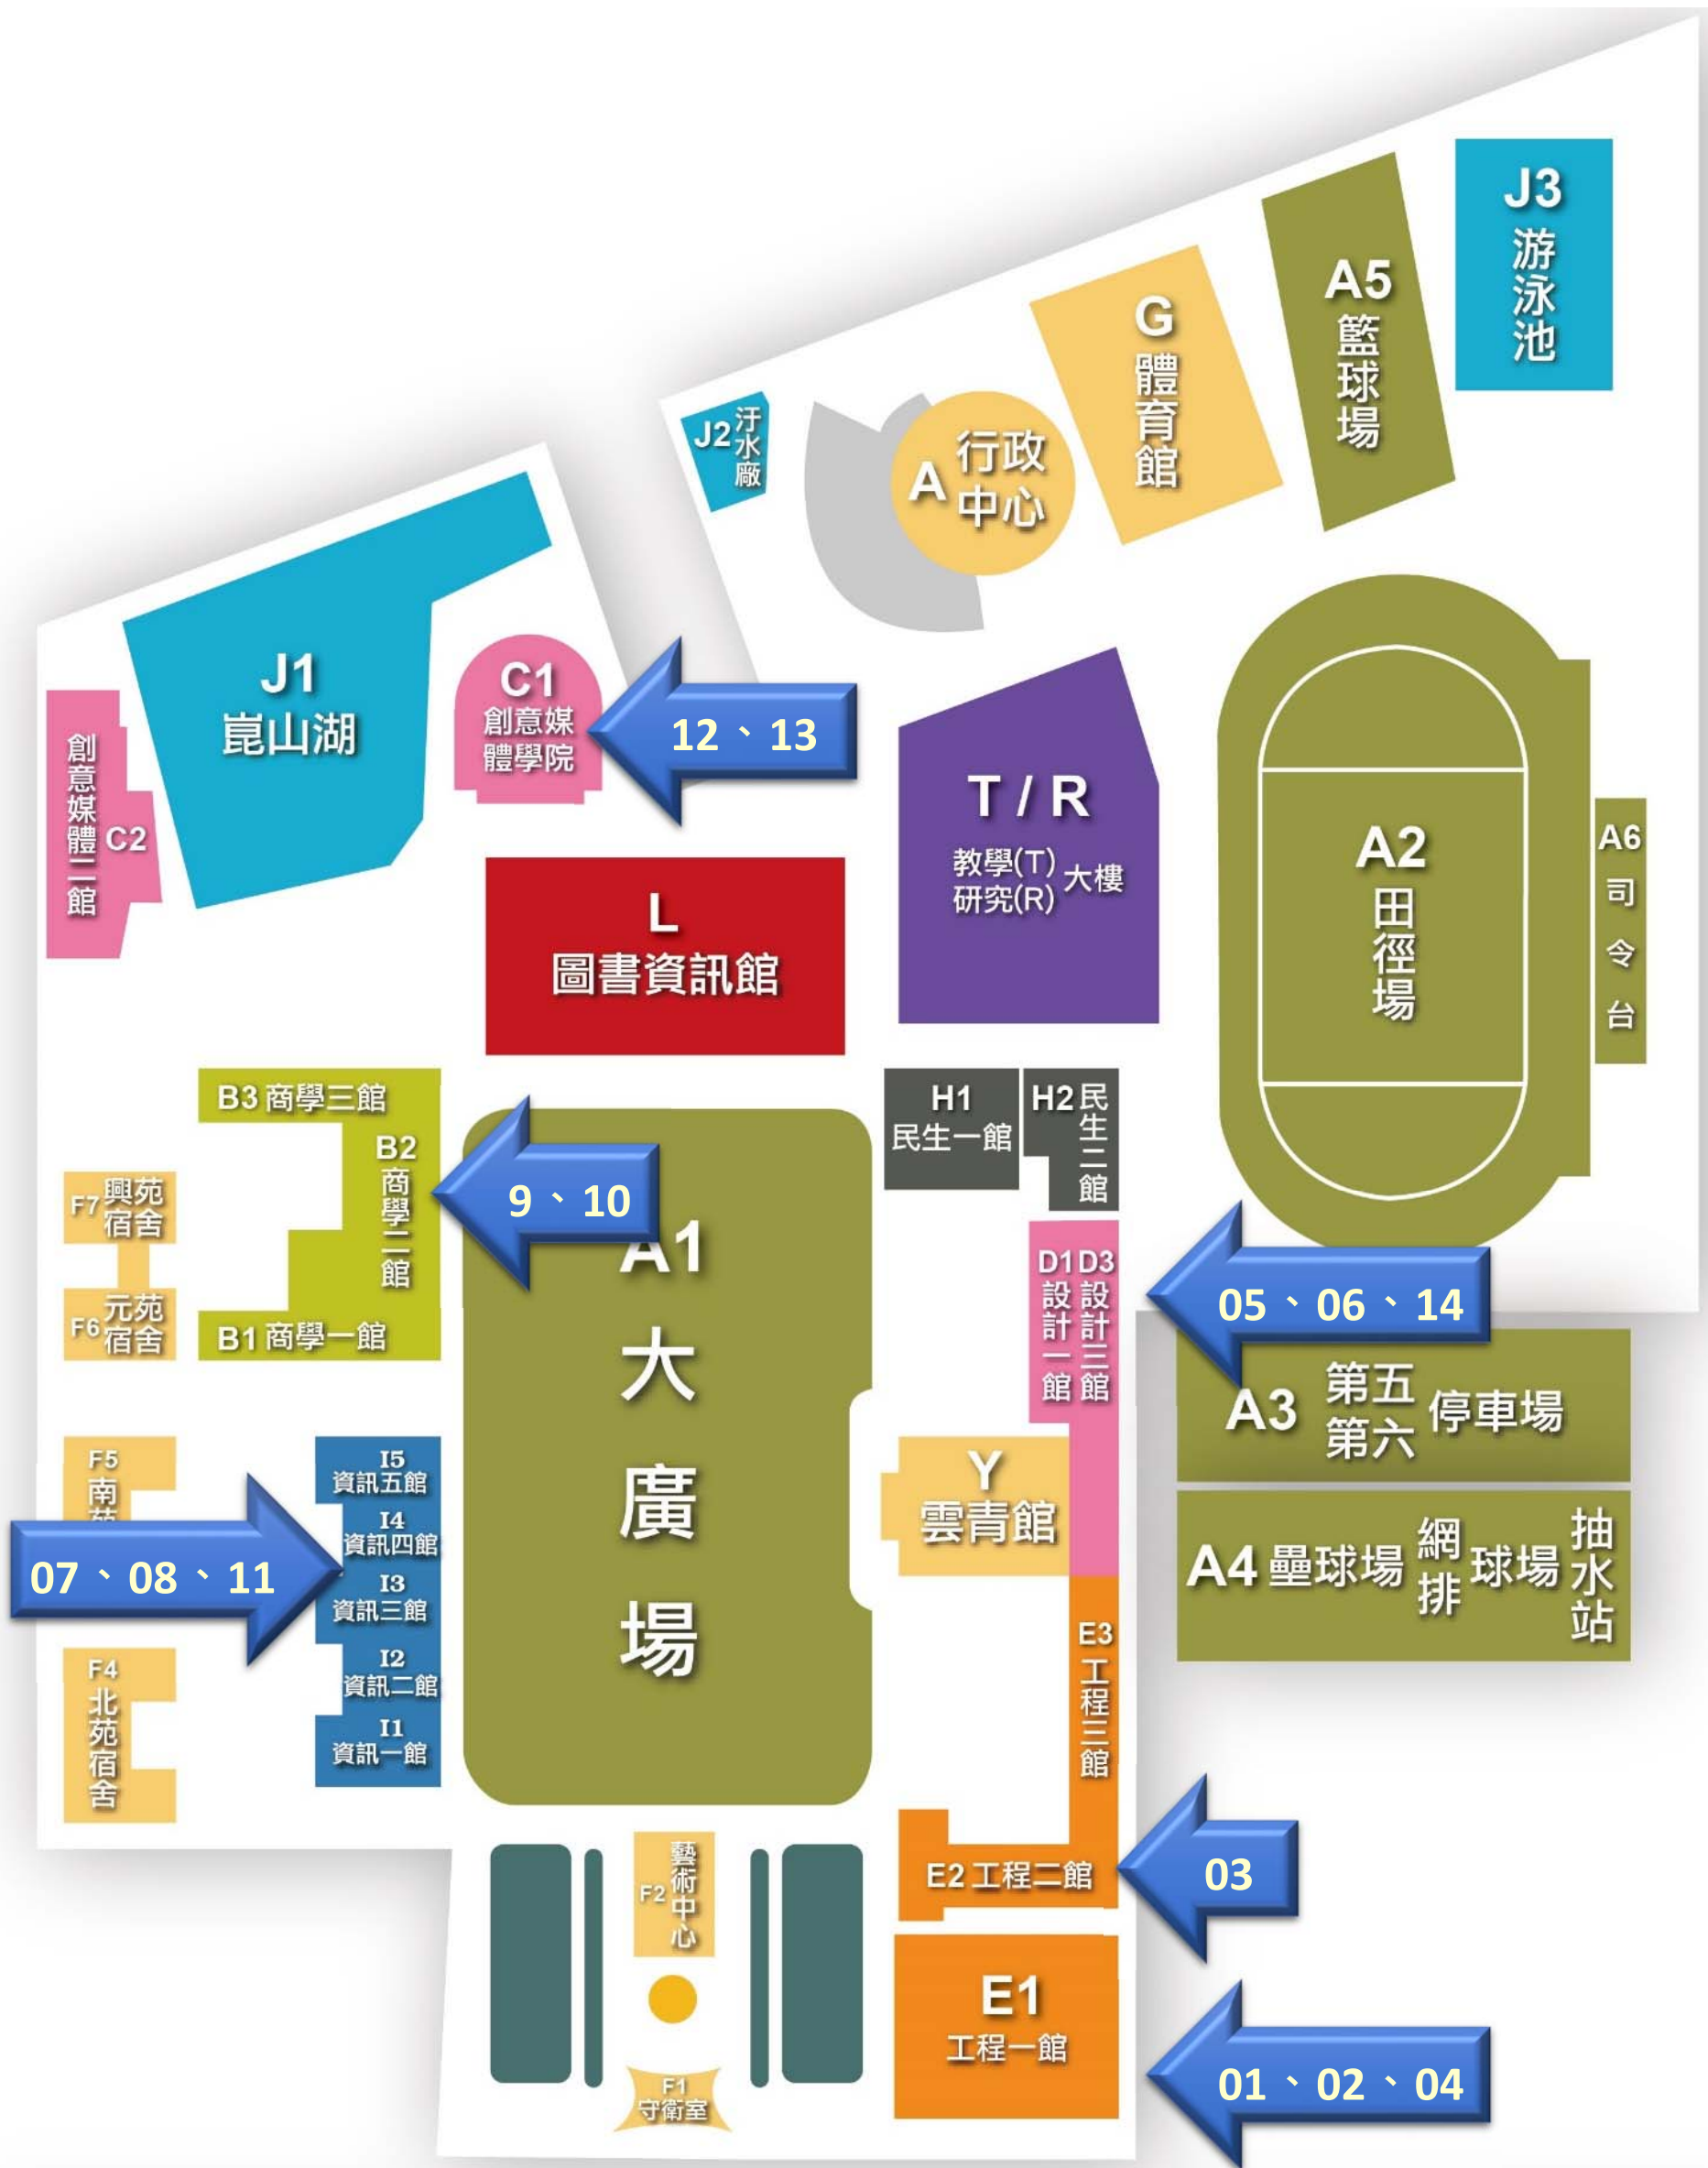

# 崑山科技大學 110 學年度碩博士班考試入學招生

## 試場配置圖

崑大路  
Kunda Rd.

台南市區  
Tainan City