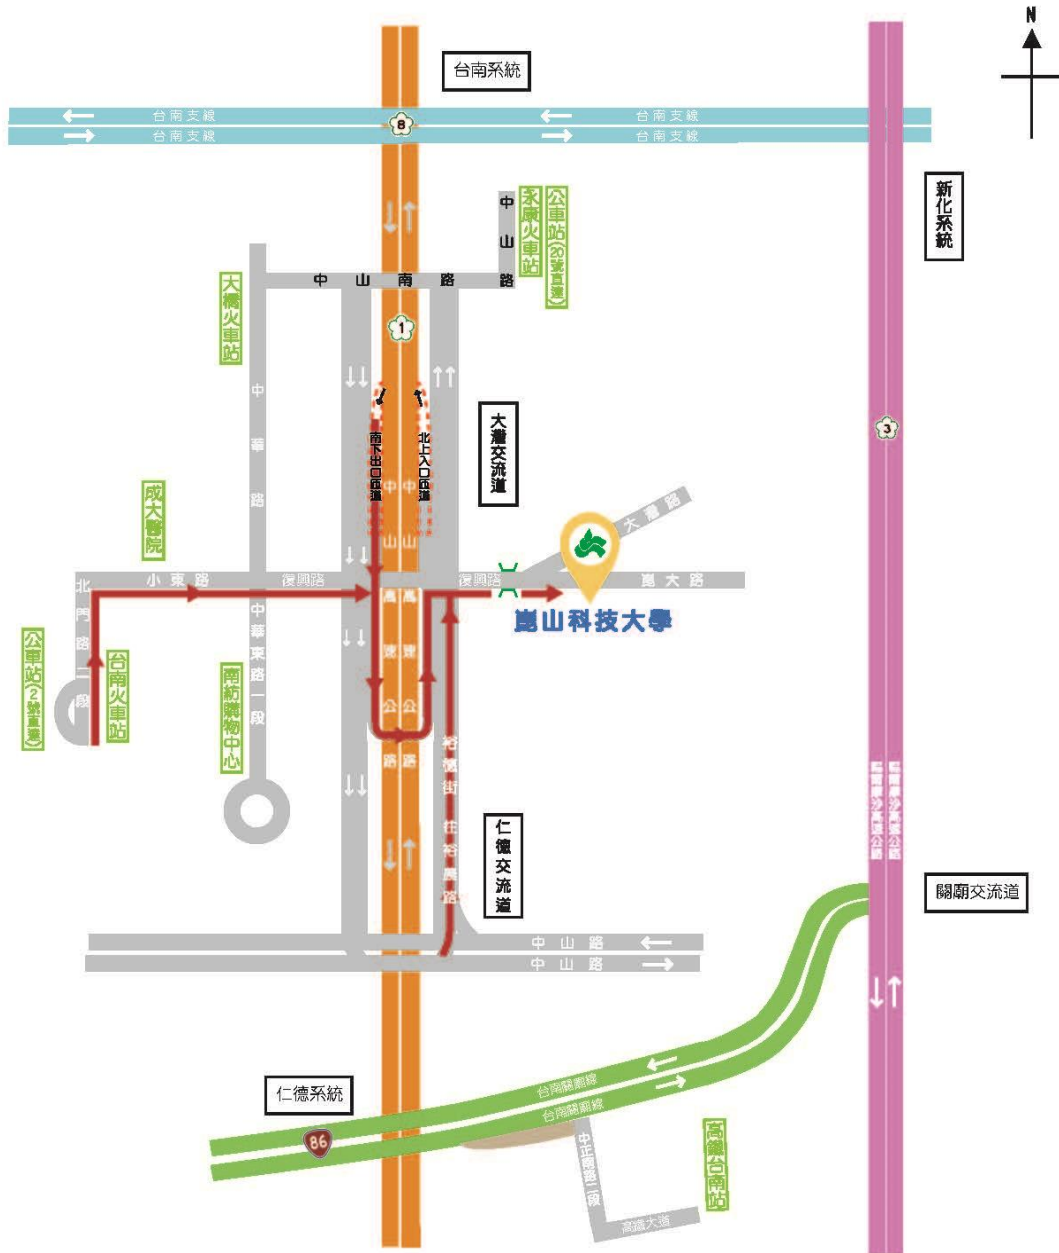

空間設計系

面試地點：設計三館 3 樓

D3305 研究生工作室

暨智慧居家展示室

電機工程系

報到地點：工程一館 6 樓

電機系辦公室

崑大路
Kunda Rd.

台南市區
Tainan City

崑山科技大學校址及交通資訊

交通資訊

搭乘高鐵：

· 台南高鐵站(2號出口)→轉乘台鐵沙崙站→台南站下車→轉乘2號公車→

自行開車：

· 台南火車站→小東路→復興路→大灣交流道涵洞→崑大路→

台南以南地區

國道1號北上：下仁德交流道→高速公路北上入口匝道靠右往裕農路方向→過2個紅綠燈→第三個紅綠燈右轉復興路，再直行崑大路約200公尺→

台南以北地區

國道1號南下：下大灣交流道(324公里處)→靠左行駛過1個紅綠燈後，行駛迴車道靠右行駛→右轉復興路崑大路再直行200公尺→

搭乘公車：

- 台南火車站→2號公車→
- 永康火車站→20號公車→

回程：

北上往大灣交流道：出校門左轉→大灣交流道涵洞前右轉→國道1號往北入口→

南下往仁德交流道：出校門左轉→過大灣交流道涵洞立即左轉→沿高速公路邊便道直行約550公尺→直行裕農路約3.2公里→

接文德路→中山路(仁德交流道)左轉→上匝道，國道1號往南入口→

崑山環景導覽